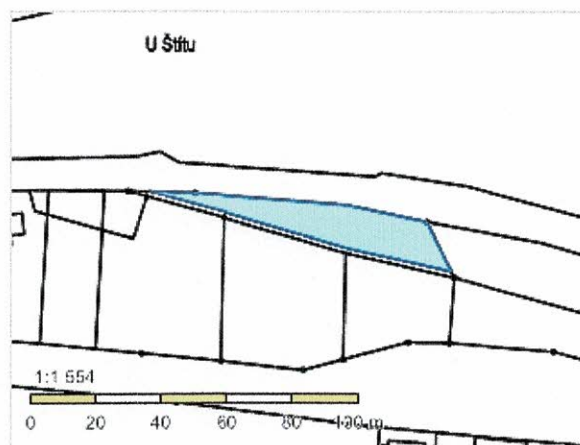

## Informace o pozemku

Parcelní číslo:	<a href="#">296/2</a>
Obec:	<a href="#">Pohled [569291]</a>
Katastrální území:	<a href="#">Pohled [724645]</a>
Číslo LV:	<a href="#">10001</a>
Výměra [m <sup>2</sup> ]:	773
Typ parcely:	Parcela katastru nemovitostí
Mapový list:	
Určení výměry:	Ze souřadnic v S-JTSK
Druh pozemku:	trvalý travní porost

## Informace o pozemku

Parcelní číslo:	<a href="#">296/7</a>
Obec:	<a href="#">Pohled [569291]</a>
Katastrální území:	<a href="#">Pohled [724645]</a>
Číslo LV:	<a href="#">10001</a>
Výměra [m <sup>2</sup> ]:	158
Typ parcely:	Parcela katastru nemovitostí
Mapový list:	
Určení výměry:	Ze souřadnic v S-JTSK
Druh pozemku:	trvalý travní porost

## Informace o pozemku

Parcelní číslo:	<a href="#">276/12</a>
Obec:	<a href="#">Pohled [569291]</a>
Katastrální území:	<a href="#">Pohled [724645]</a>
Číslo LV:	<a href="#">10001</a>
Výměra [m <sup>2</sup> ]:	810
Typ parcely:	Parcela katastru nemovitostí
Mapový list:	
Určení výměry:	Graficky nebo v digitalizované mapě
Druh pozemku:	trvalý travní porost