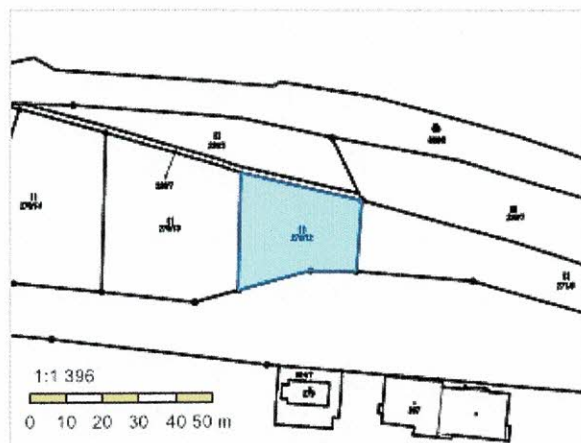

## Jiné zápisy

Typ
Omezení dispozičních práv
Změna výměr obnovou operátu
Změna číslování parcel

<sup>☞</sup> Řízení, v rámci kterých byl k nemovitosti zapsán cenový údaj

Nemovitost je v územním obvodu, kde státní správu katastru nemovitostí ČR vykonává [Katastrální úřad pro Vysočinu, Katastrální pracoviště Havlíčkův Brod](#)

## Informace o pozemku

Parcelní číslo:	<a href="#">276/12</a>
Obec:	<a href="#">Pohled [569291]</a>
Katastrální území:	<a href="#">Pohled [724645]</a>
Číslo LV:	<a href="#">10001</a>
Výměra [m <sup>2</sup> ]:	810
Typ parcely:	Parcela katastru nemovitostí
Mapový list:	
Určení výměry:	Graficky nebo v digitalizované mapě
Druh pozemku:	trvalý travní porost