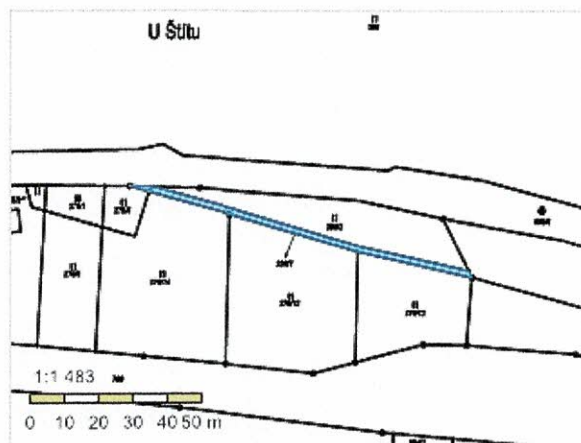

## Informace o pozemku

Parcelní číslo:	<a href="#">296/2</a>
Obec:	<a href="#">Pohled [569291]</a>
Katastrální území:	<a href="#">Pohled [724645]</a>
Číslo LV:	<a href="#">10001</a>
Výměra [m <sup>2</sup> ]:	773
Typ parcely:	Parcela katastru nemovitostí
Mapový list:	
Určení výměry:	Ze souřadnic v S-JTSK
Druh pozemku:	trvalý travní porost

## Jiné zápisy

Typ
Změna výměr obnovou operátu

<sup>☞</sup> Řízení, v rámci kterých byl k nemovitosti zapsán cenový údaj

Nemovitost je v územním obvodu, kde státní správu katastru nemovitostí ČR vykonává [Katastrální úřad pro Vysočinu, Katastrální pracoviště Havlíčkův Brod](#)

## Informace o pozemku

Parcelní číslo:	<a href="#">296/7</a>
Obec:	<a href="#">Pohled [569291]</a>
Katastrální území:	<a href="#">Pohled [724645]</a>
Číslo LV:	<a href="#">10001</a>
Výměra [m <sup>2</sup> ]:	158
Typ parcely:	Parcela katastru nemovitostí
Mapový list:	
Určení výměry:	Ze souřadnic v S-JTSK
Druh pozemku:	trvalý travní porost

## Informace o pozemku

Parcelní číslo:	<a href="#">276/12</a>
Obec:	<a href="#">Pohled [569291]</a>
Katastrální území:	<a href="#">Pohled [724645]</a>
Číslo LV:	<a href="#">10001</a>
Výměra [m <sup>2</sup> ]:	810
Typ parcely:	Parcela katastru nemovitostí
Mapový list:	
Určení výměry:	Graficky nebo v digitalizované mapě
Druh pozemku:	trvalý travní porost