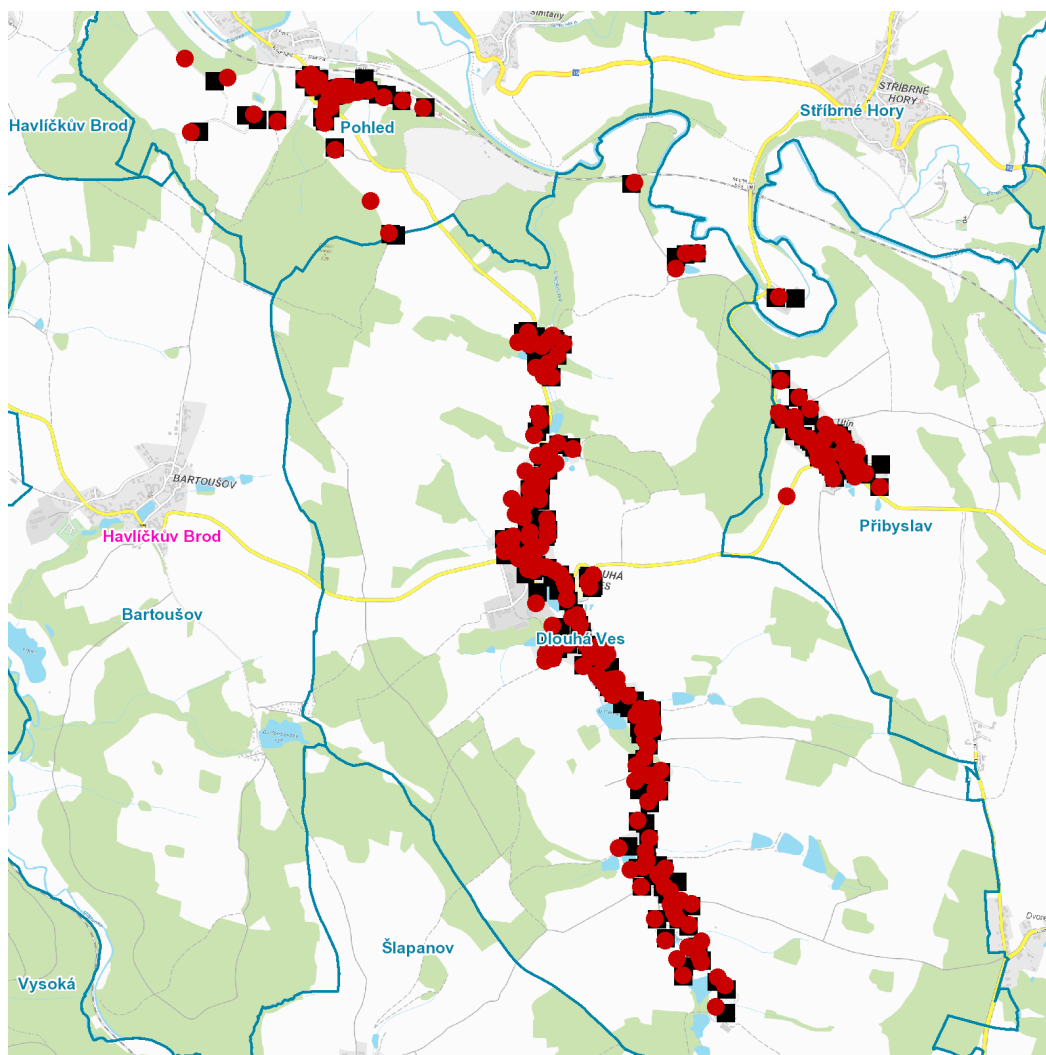

dne **7. 6. 2023** od **7:00** do **19:00** hodin

---

**Plánovaná odstávka zahrnuje tyto lokality:****Dlouhá Ves** (okres Havlíčkův Brod)

č. p. 1, 2, 3, 5-25, 27-35, 37-47, 49, 51-56, 58-69, 72, 74, 75, 76, 78-84, 86, 87, 88, 90, 92, 93, 95, 97, 99,  
101-115, 117-128, 131, 134, 135, 136, 138, 142

**dne 7. 6. 2023 od 7:00 do 19:00 hodin****Orientační mapový podklad odstávkou dotčených lokalit****VYSVĚTLIVKY**

- – adresy dotčené odstávkou elektřiny
- – místa připojení k elektrické síti dotčená odstávkou

**INFORMACE ZASLÁNA**

IDDS: af2ax7q (Obec Dlouhá Ves)

IDDS: emgavya (Obec Pohled)

IDDS: gw6bqx4 (Město Přibyslav)

IDDS: 5t7avxh (Obec Stříbrné Hory)