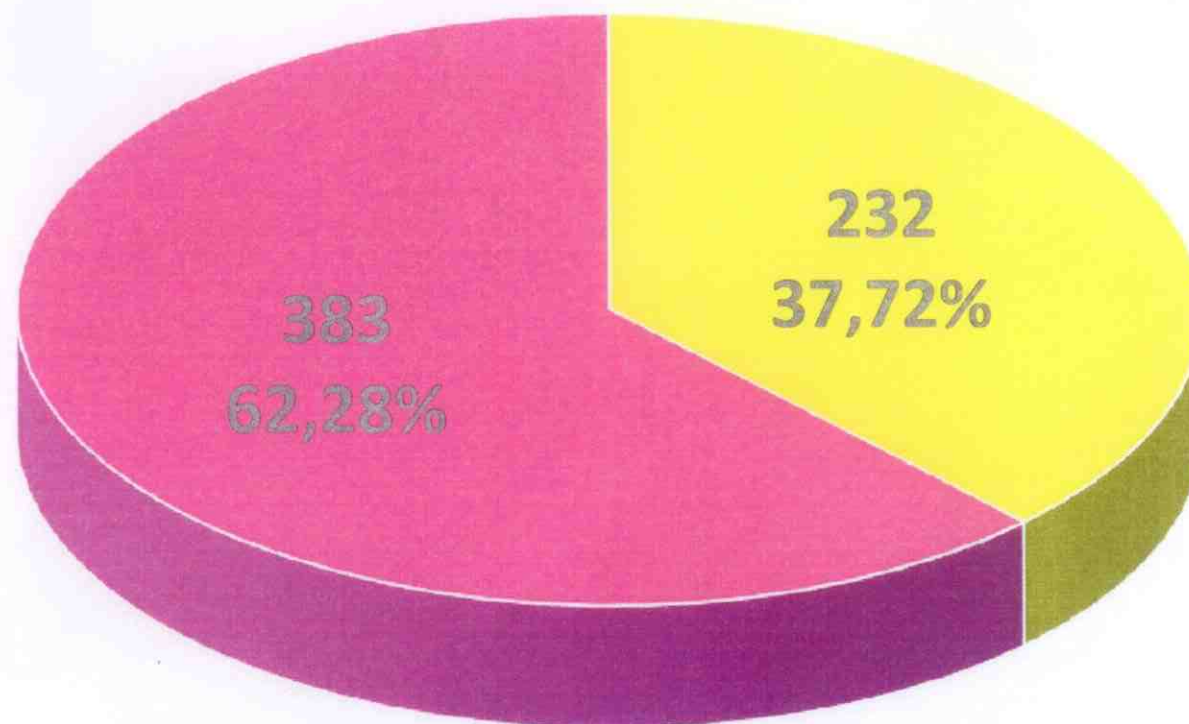

Volební účast v Obci Pohled při volbách
do Poslanecké sněmovny Parlamentu ČR
konaných 20. a 21.10.2017

Celkový počet oprávněných voličů: 615

■ Počet nevoličů

■ Počet platných odevzdaných hlasů