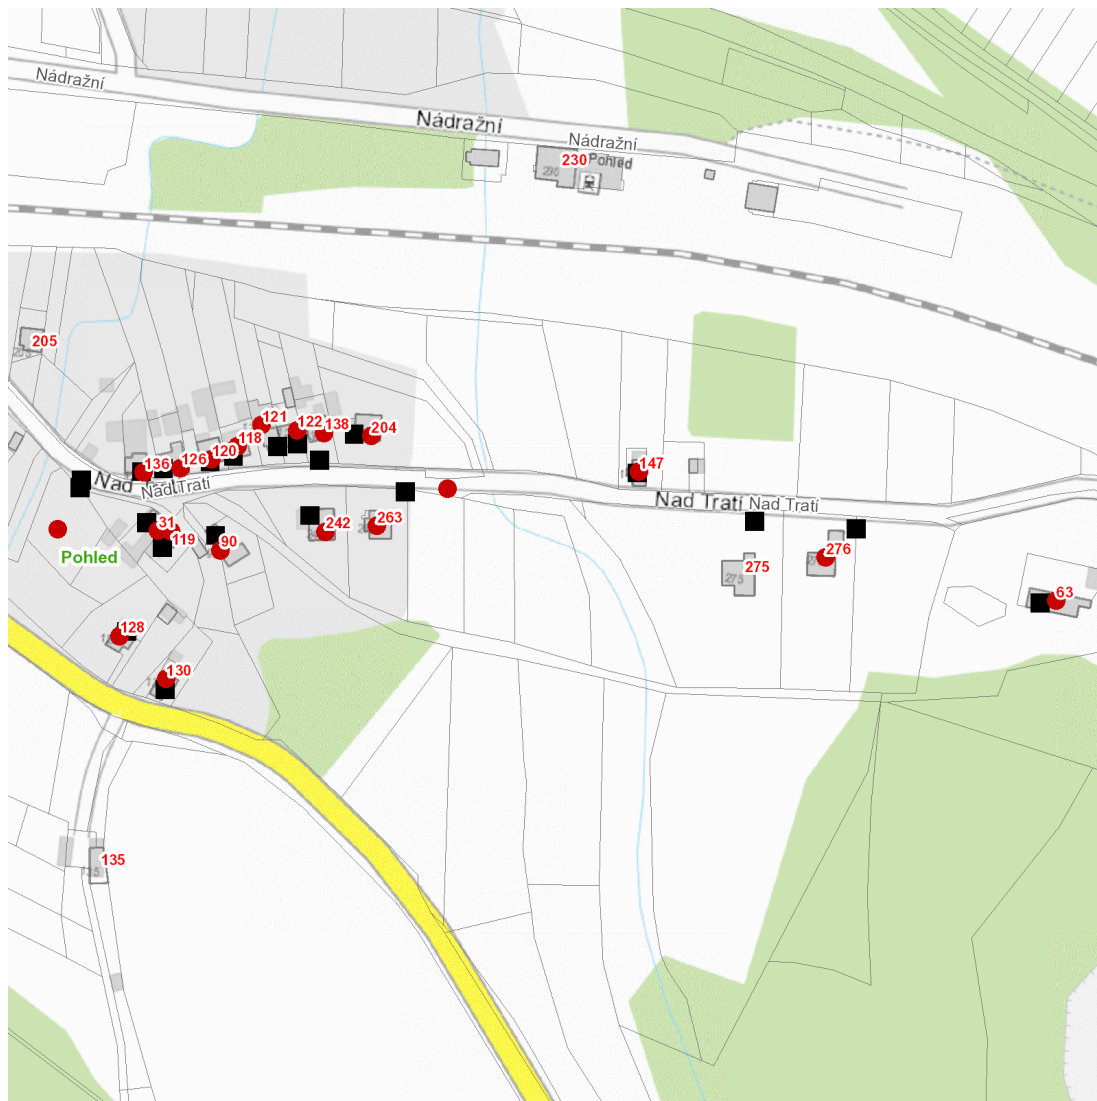

dne **26. 5. 2025** od **7:30** do **15:30** hodin

Plánovaná odstávka zahrnuje tyto lokality:

Pohled (okres Havlíčkův Brod)

Nad Trati: č. p. 31, 63, 90, 118-122, 126, 128, 130, 136, 138, 147, 204, 242, 263, 276

kat. území **Pohled** (kód **724645**): parcelní č. 205/18, 647/8

UPOZORNĚNÍ

Dotčené zařízení distribuční soustavy je nutné i v době odstávky považovat za zařízení pod napětím, a proto vás žádáme o dodržení všech zásad bezpečnosti a provedení opatření potřebných k zamezení případných škod na zdraví a majetku. | Provozovatelé výroben elektřiny jsou povinni zajistit přerušení dodávky elektřiny z výroby do vypnutého úseku distribuční soustavy.

dne 26. 5. 2025 od 7:30 do 15:30 hodin**Orientační mapový podklad odstávkou dotčených lokalit****VYSVĚTLIVKY**

- – adresy dotčené odstávkou elektřiny
- – místa připojení k elektrické síti dotčená odstávkou

INFORMACE ZASLÁNA

IDDS: emgavya (Obec Pohled)